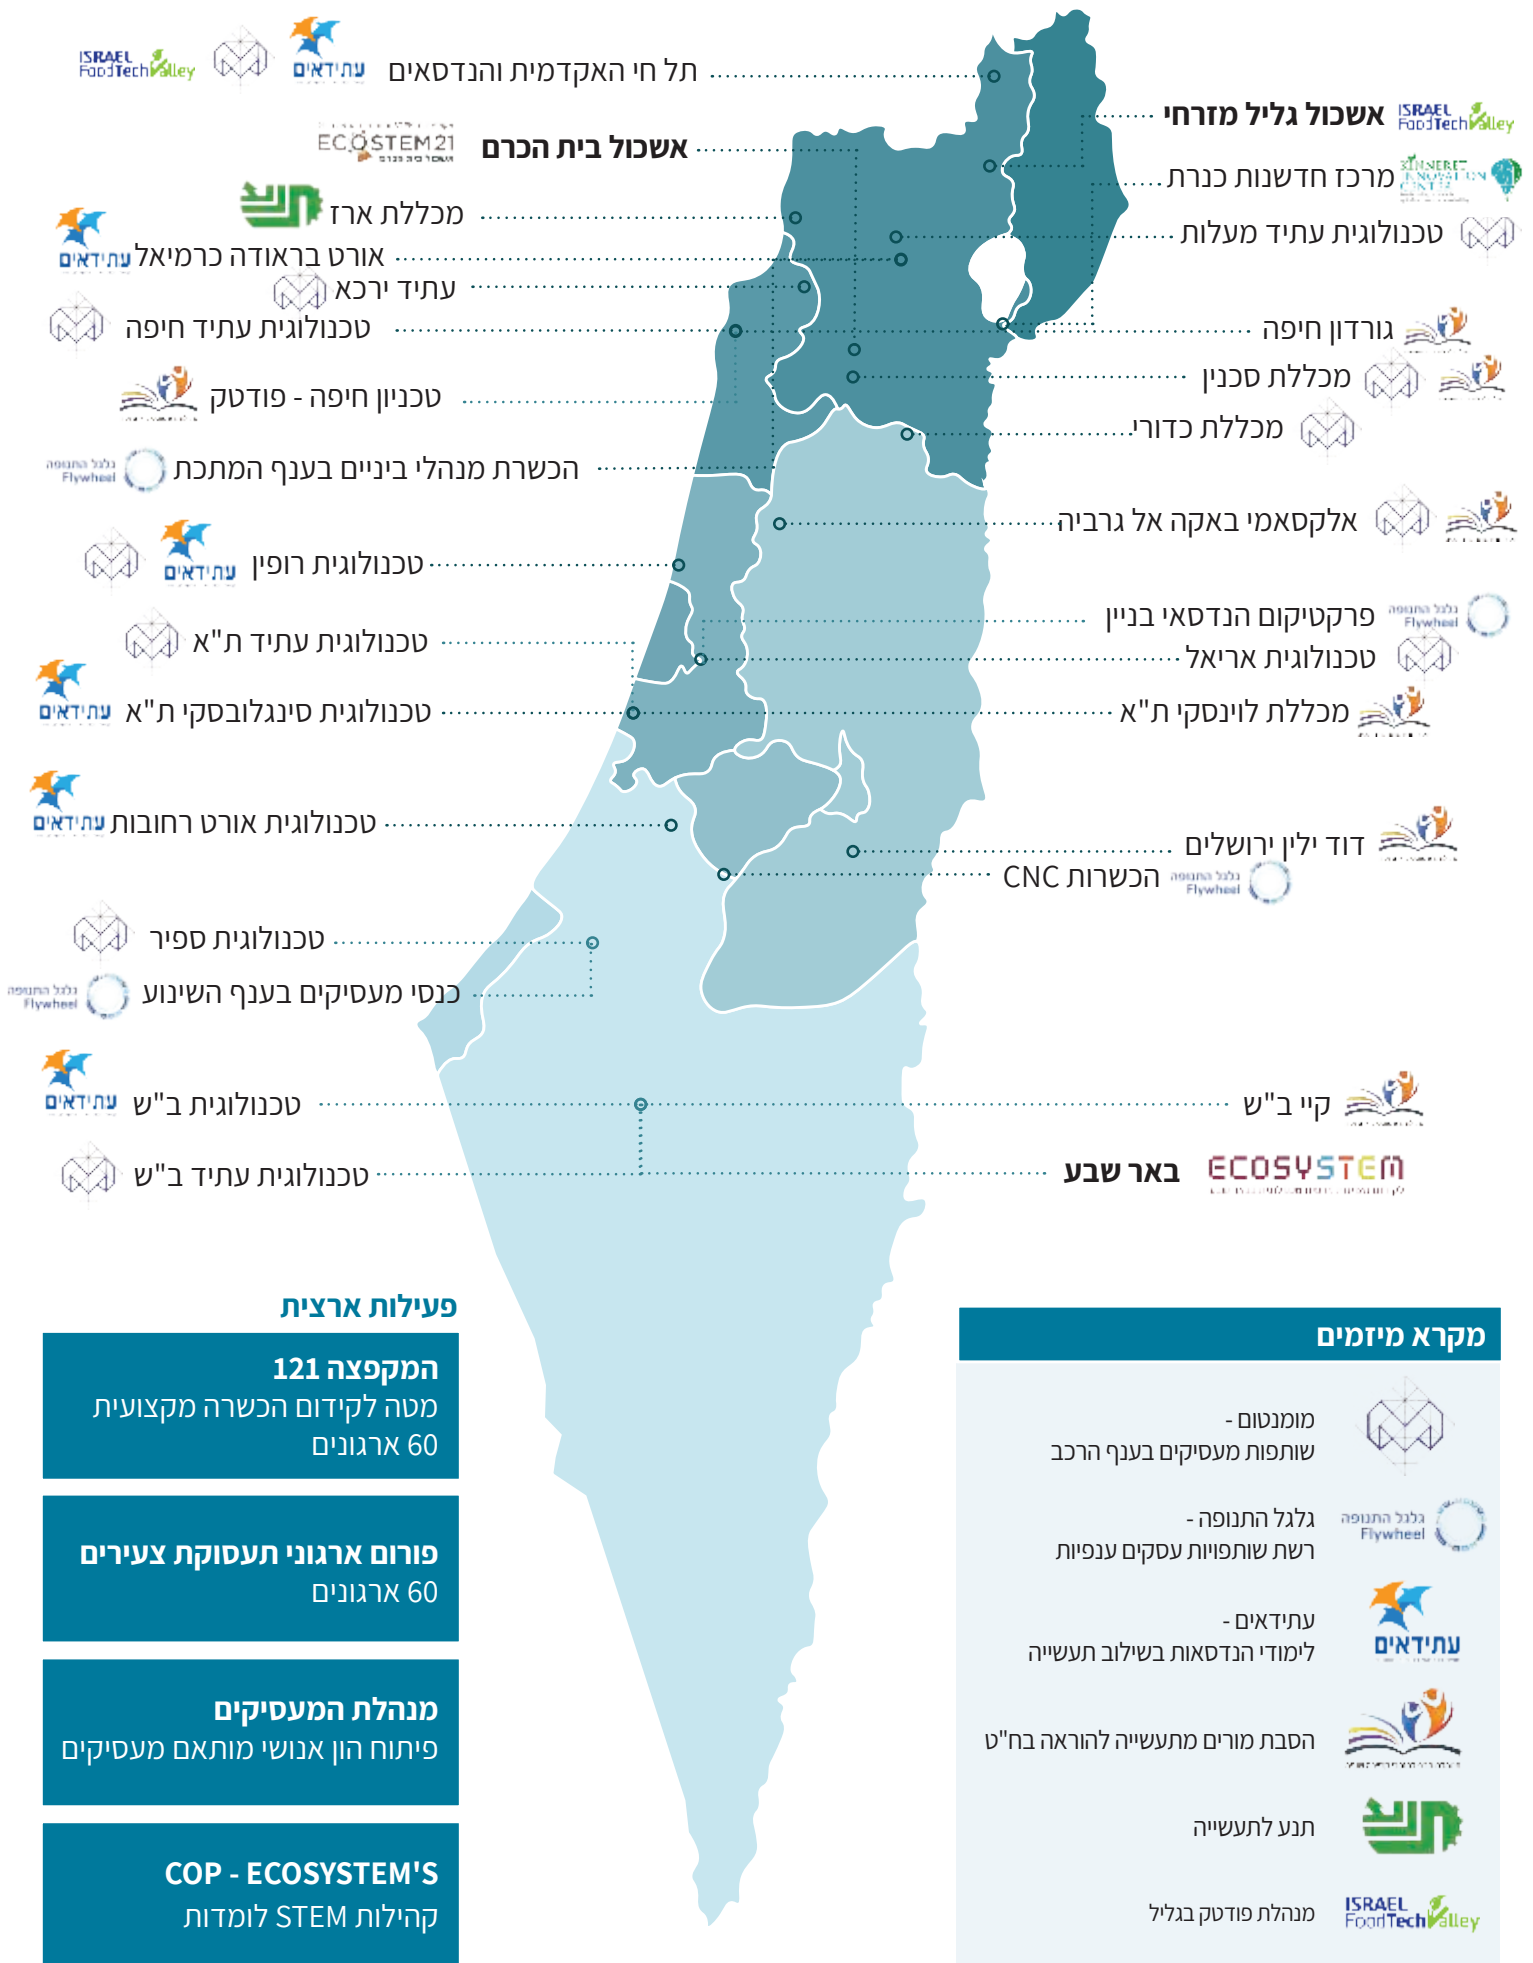

2021 דו"ח השפעה קרן ביחד 2021

ביחד - קרן משפחת סטלה ויואל קרסו פועלת משנת 2015 לטובת מוביליות של צעירים ולחיזוק צמיחה מכלילה בגליל באמצעות השקעה במפגש שבין חינוך, טכנולוגיה ותעסוקה שמביאה להעלאת הפריון ולחוסן חברתי כלכלי בישראל.

במספרים 2021

השותפים שלנו

11 רשויות מקומיות

162 עסקים

8 משרדי ממשלה

1 גוף ההשקעות של משפחת קרסו

20 קרנות פילנתרופיות

108 ארגונים חברתיים

הפעילות שלנו

1,057 סטודנטים ובוגרי הכשרה מקצועית - בתוכניות השונות

2 אקו סיסטם STEM מגן ועד תעסוקה

4 שותפויות עסקים ענפיות- פיתוח מנהיגות לקידום הכשרה ותעסוקה

15 מענקים של בני המשפחה

4 שותפויות לקידום מדיניות חינוך ותעסוקה

1 קידום תעשיית Food-Tech בגליל

החיבור שלנו ליעדי ה-SDG's

מפת השפעה 2021

פעילות ארצית

המקפצה 121

מטה לקידום הכשרה מקצועית
60 ארגונים

פורום ארגוני תעסוקת צעירים

60 ארגונים